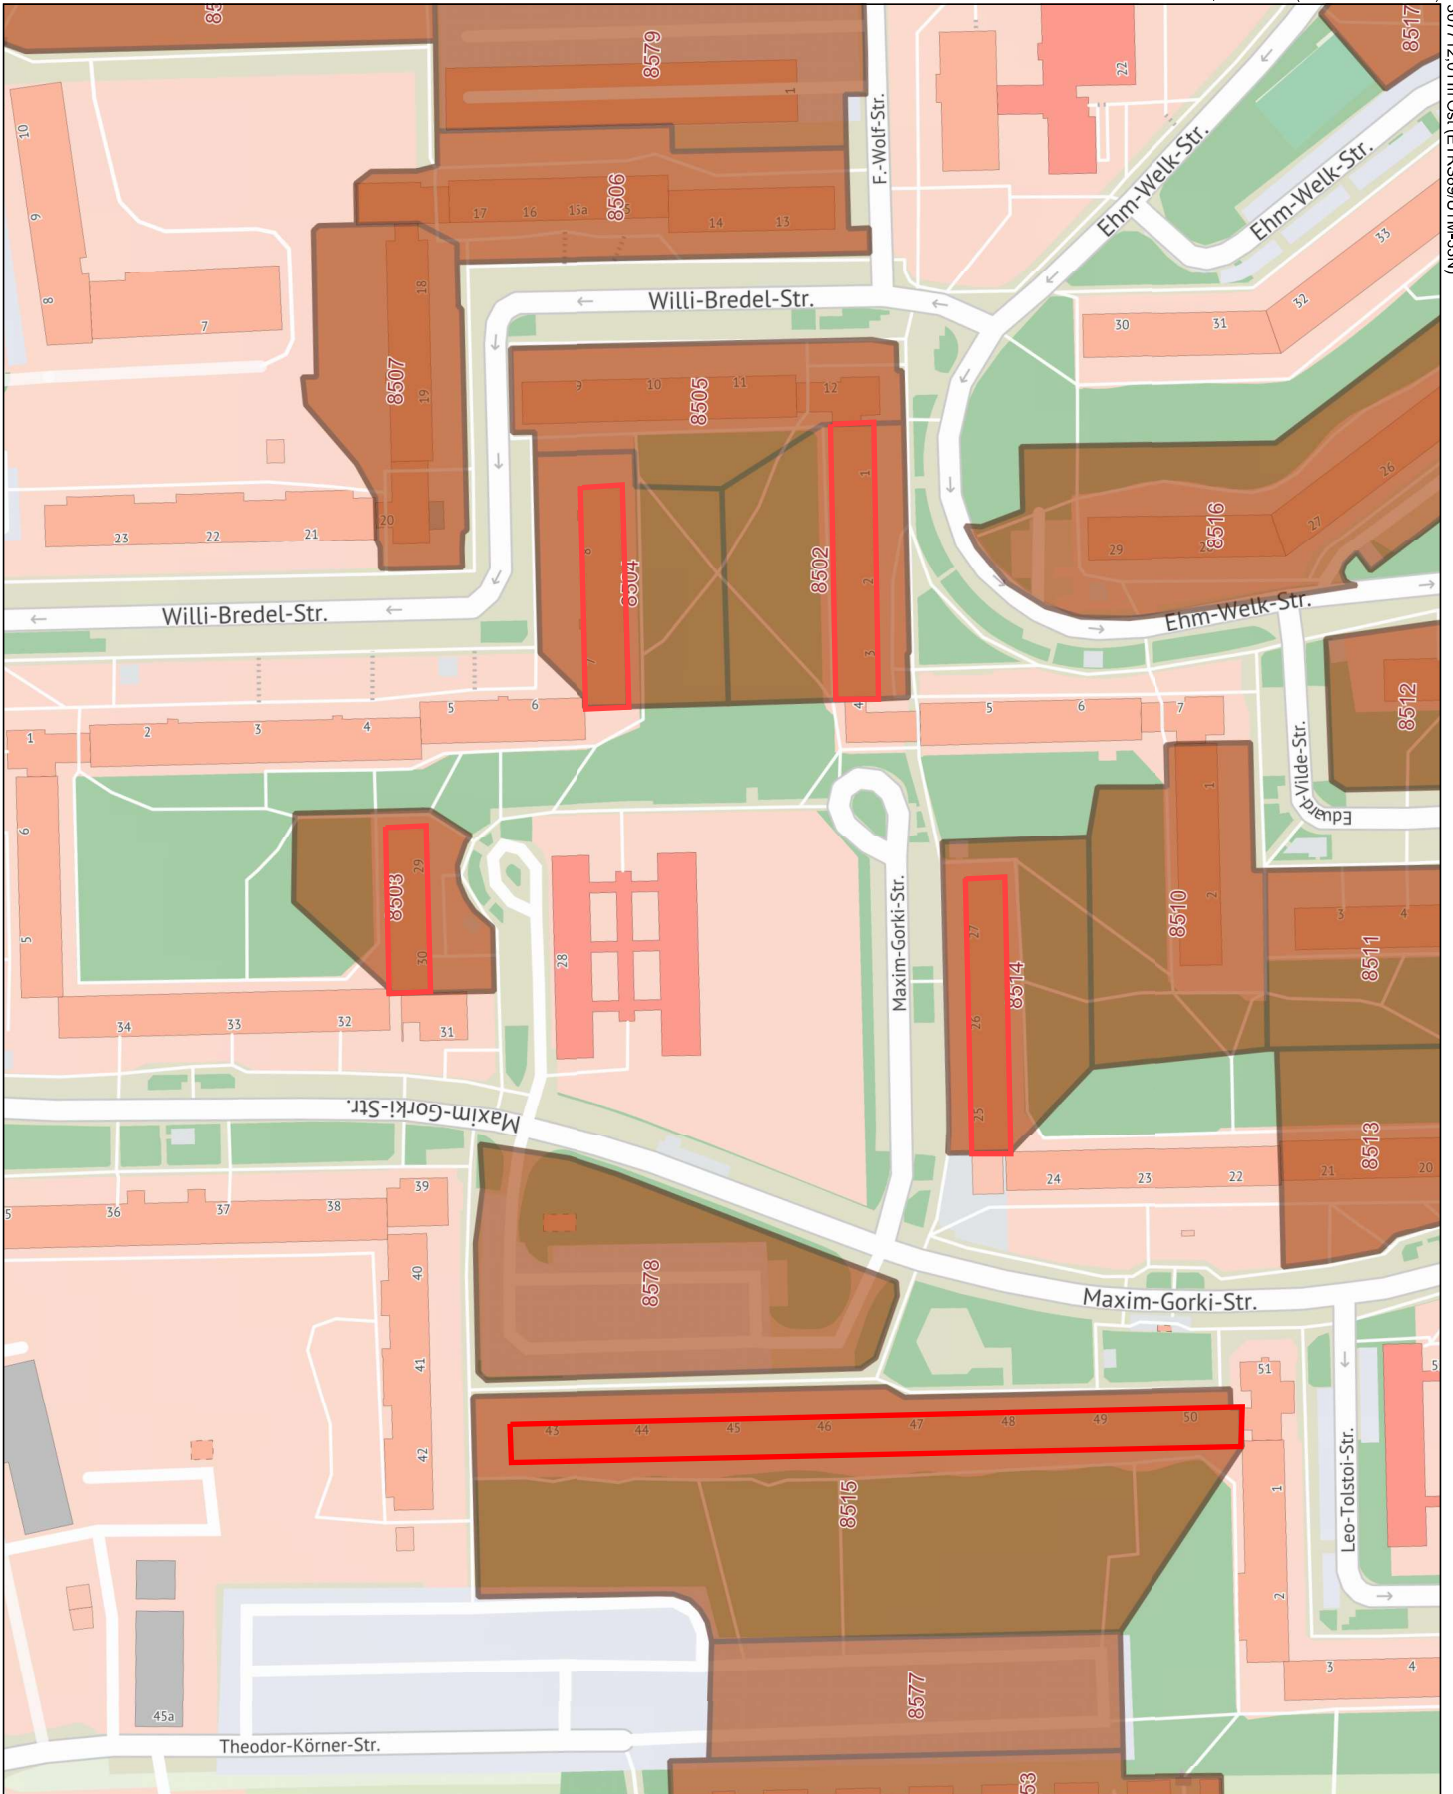

6001006,59 m Nord (ETRS89/UTM-33N)

307712,01 m Ost (ETRS89/UTM-33N)

307225,04 m Ost (ETRS89/UTM-33N)

6001369,82 m Nord (ETRS89/UTM-33N)

**Maßstab**  
1 : 2000  
**Datum**  
22.05.2026

Dies ist ein Auszug aus *Geoport.HRO*, dem Portal für Geodaten der Hanse- und Universitätsstadt Rostock und Umgebung. Es gelten die entsprechenden Nutzungsbedingungen.

**Geoport**  **HRO**